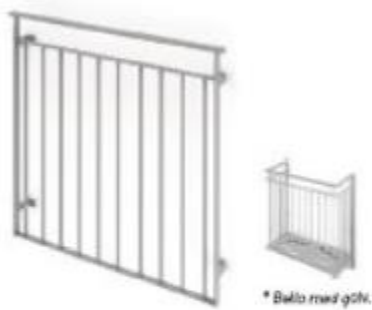

## Tips på nytt balkongräcke

Vi (BSG14) har bytt ut vårt balkongräcke i sovrummet. Vi valde Bella Modern från PE Creative AB  
<https://www.franskabalkonger.se/Franska-balkonger.html>

**BELLA MODERN** modellnr 15  
Modern design med rak a linjer/detaljer  
HÖJD 1100 mm (std) BREDD se tabell  
» TILLVAL Golv 250 mm ait. 500 mm

# FRANSKA BALKONGER

PE Creative erbjuder ett brett utbud av franska balkonger formgivna i olika stilar för att kunna passa alla typer av hus och fastigheter. De är tillverkade i aluminium av högsta kvalitet med en ytbehandling som gör dem helt underhållsfria. Alla våra balkonger uppfyller gällande krav och normer.